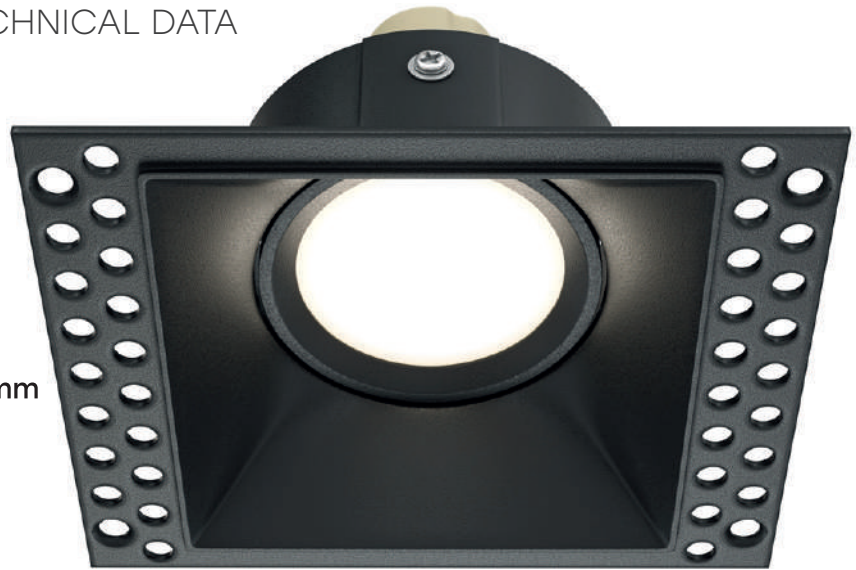

TEHNISKIE DATI
TECHNICAL DATA

Elektriskie dati
Electrical data

Spriegums / Voltage	AC220-240V
Gaismas avots / Light source	excl. GU10

Izmēri
Dimensions

Augstums / Height	42 mm
Platums / Width	112 mm
Garums / Length	90 mm
Cauruma izmērs / Hole size	80x80x120 mm

Materiāli un krāsas
Materials and colors

Materiāli / Materials	Alumīnijs / Aluminum
Krāsa / Color	Melna / Black

Pielietojums un sertifikāti
Application and certificates

Aizsardzības klase IP / Protection class IP	IP20
Sertifikāti / Certificates	CE, RoHS, ErP
Garantija / Warranty	2 gadi / 2 years
GU10 Patrona / GU10 Bulb Socket	Iekļauta / Included