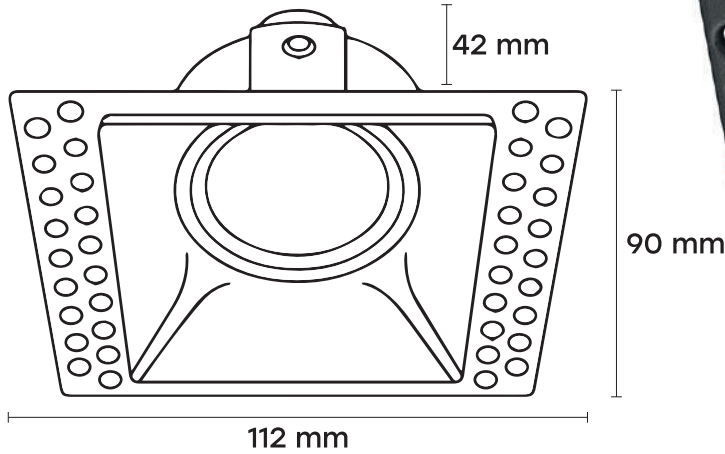

TEHNISKIE DATI
TECHNICAL DATA

Elektriskie dati
Electrical data

Spriegums / Voltage	AC220-240V
Gaismas avots / Light source	excl. GU10

Izmēri
Dimensions

Augstums / Height	42 mm
Platums / Width	112 mm
Garums / Length	90 mm
Cauruma izmērs / Hole size	80x80x120 mm

Materiāli un krāsas
Materials and colors

Materiāli / Materials	Alumīnijs / Aluminum
Krāsa / Color	Melna / Black

Pielietojums un sertifikāti
Application and certificates

Aizsardzības klase IP / Protection class IP	IP20
Sertifikāti / Certificates	CE, RoHS, ErP
Garantija / Warranty	2 gadi / 2 years
GU10 Patrona / GU10 Bulb Socket	Iekļauta / Included